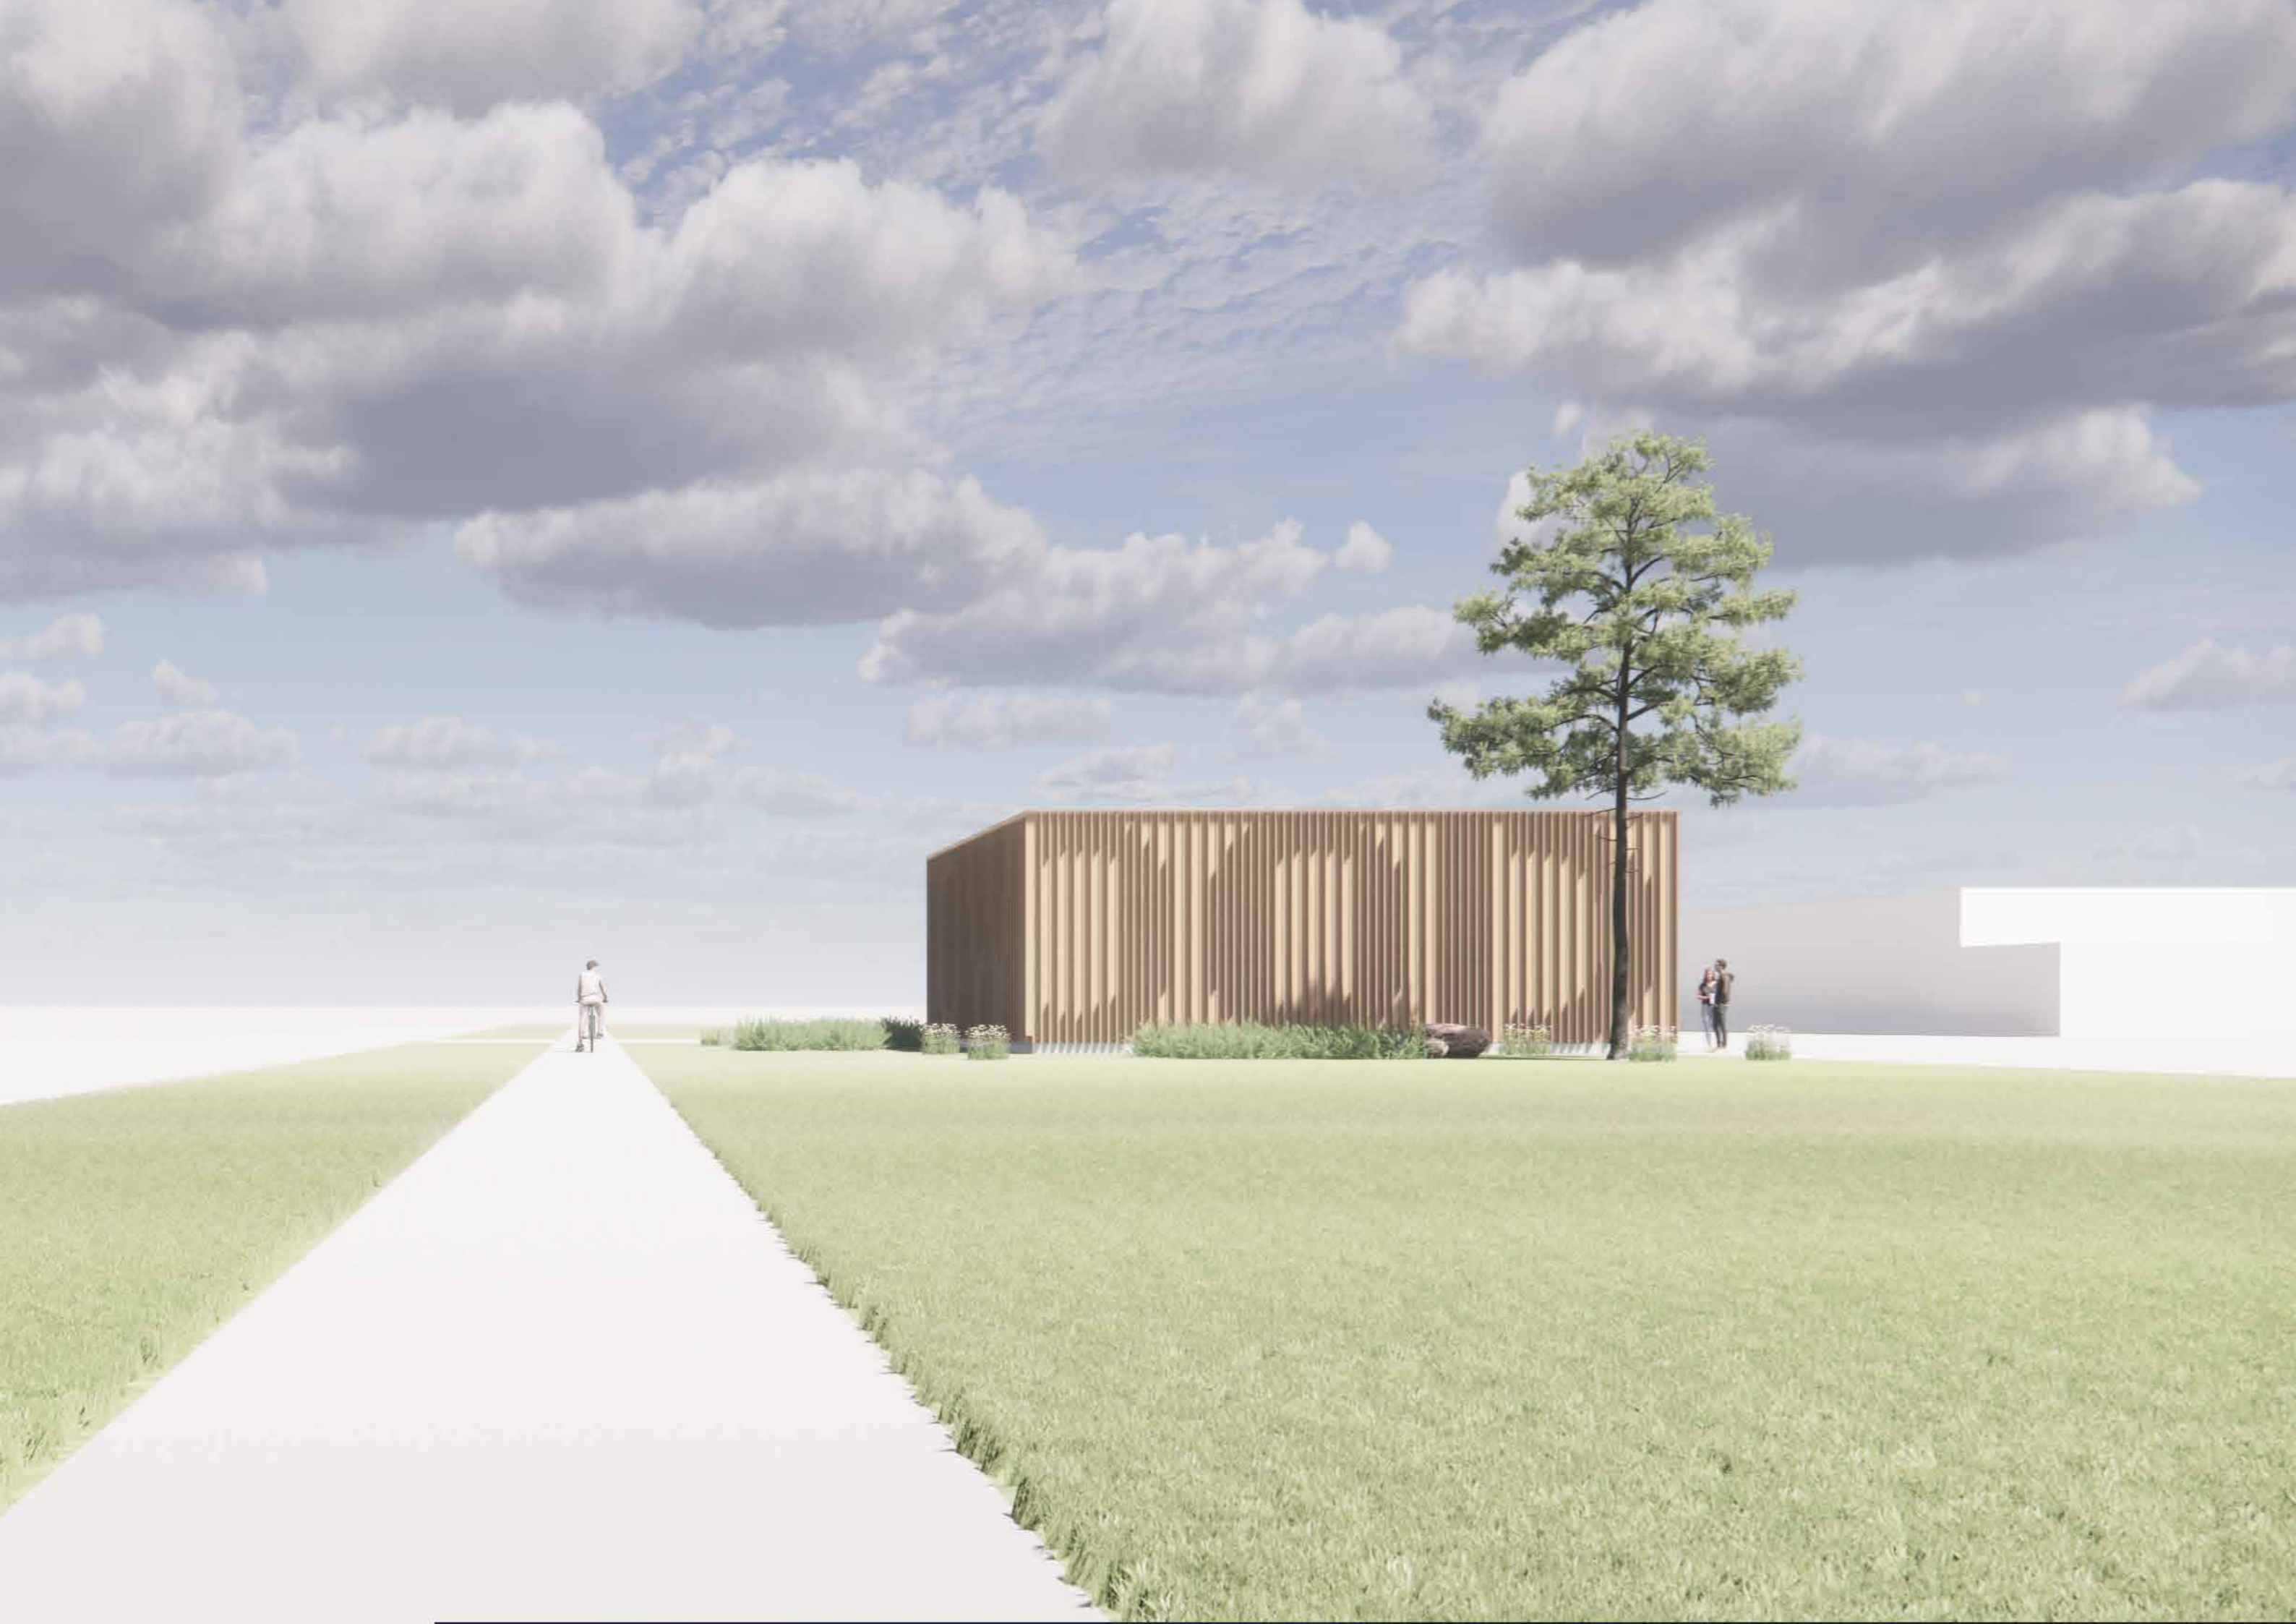

DE WOONSCHUUR

een uniek woonconcept voor het landelijk gebied

**WONEN IN DE NATUUR**

CONCEPT, SYSTEEM, PLATTEGRONDEN, INSPIRATIES & SFEERBEELDEN

**weeber**  
**weeber**  
architecten

**weeber**  
**weeber**  
architecten

## LAAG 3 de toepassing

planken in elke naad, 1 naad open, 2 naden open,  
vulling als letter, patroon (vloeiend) of strak

ZWARTE FOLIE / ONDERGROND

VERTICALE REGELS

HORIZONTALI REGELS

LAAG 1, DE BASIS (OPEN GEVELBEKLEDING)

grijze latten als vast patroon doorzetten invulling; lat tbv letter 18x90 of open naad

3d-beelden paviljoen

SUSTAINABLE  
PLATOWOOD®  
SINCE 1988

schaduw / gelaagdheid gevel

paviljoen in de context