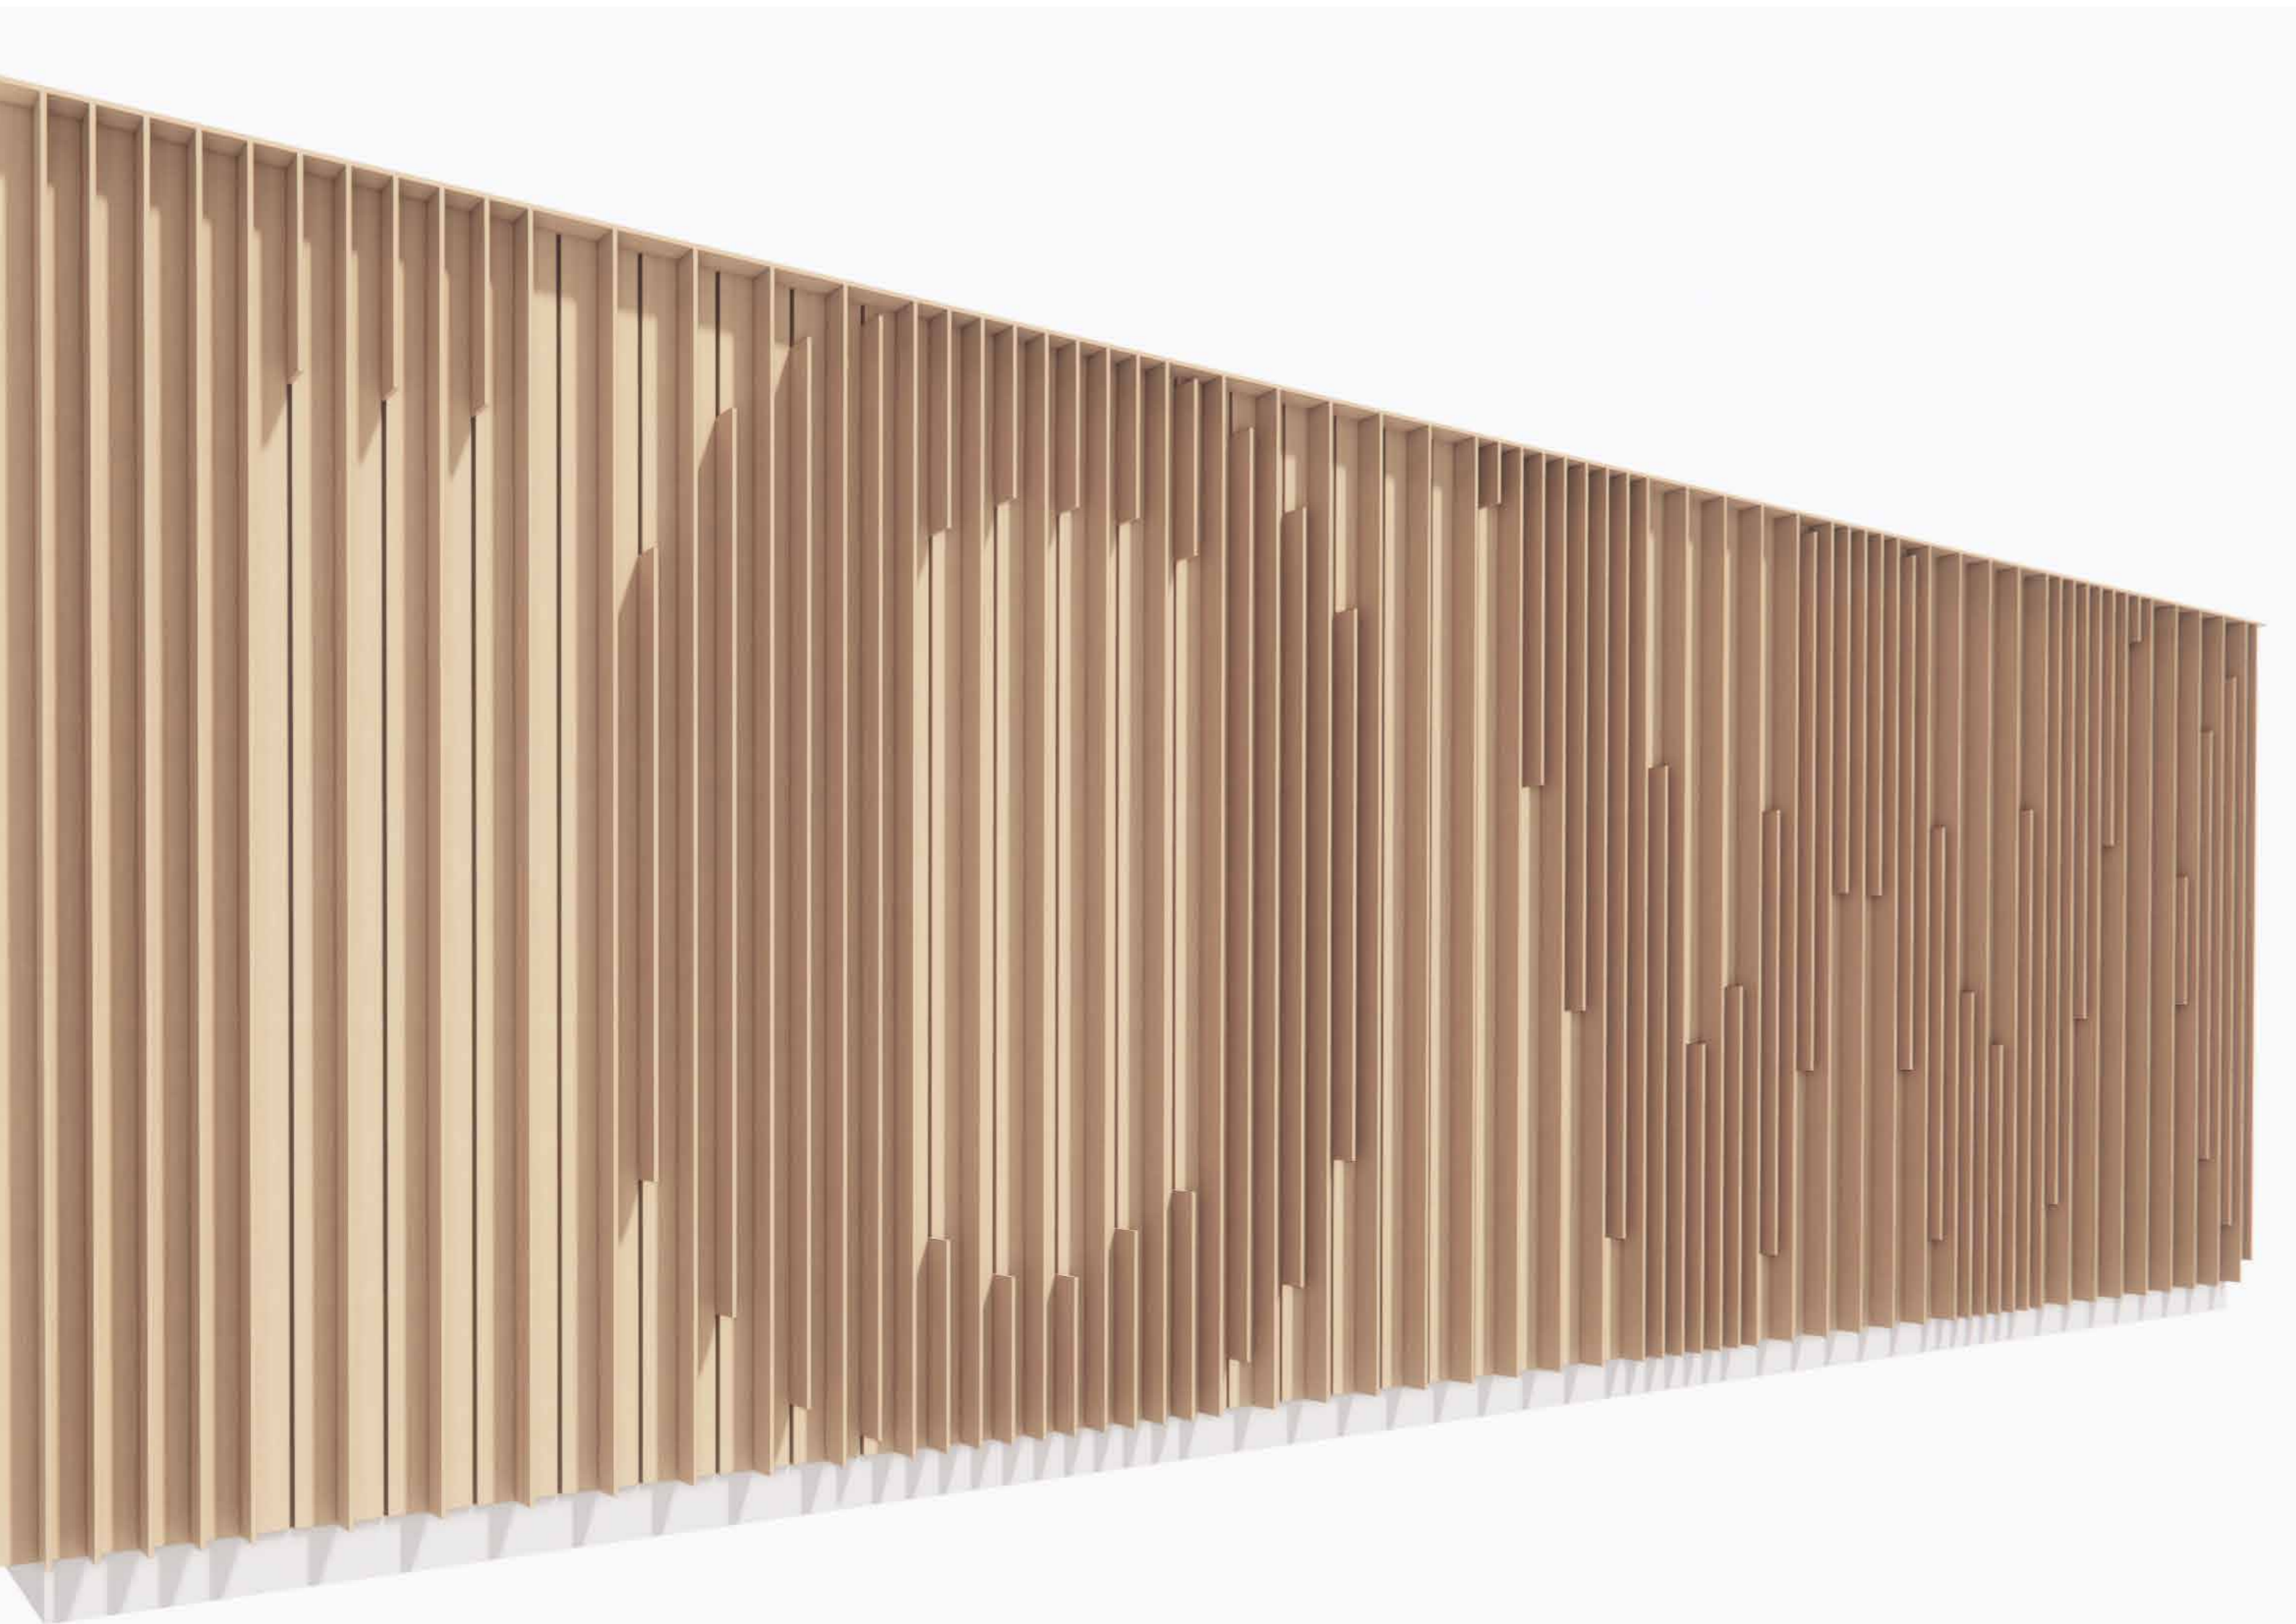

## LAAG 2 de invulling

plankbreedtes 52,66,90,115 en 140  
of wisselende plankbreedten

## LAAG 3 de toepassing

planken in elke naad, 1 naad open, 2 naden open,  
vulling als letter, patroon (vloeiend) of strak

ZWARTE FOLIE / ONDERGROND

VERTICALE REGELS

HORIZONTALI REGELS

LAAG 1, DE BASIS (OPEN GEVELBEKLEDING)

## LAAG 2, DE INVULLING (DWARSLATTEN)

LAAG 2, DE INVULLING (DWARSLATTEN)

## HET RESULTAAT

**PLATO WOOD**<sup>®</sup>  
TWIST

**VERSCHILLENDE  
TOEPASSINGEN**

toepassing / voorstel  
paviljoen Platowood

mock up

Geveldeel - letter O (voorstel mock-up 1mx2m)

1:20

PLATOWOOD®