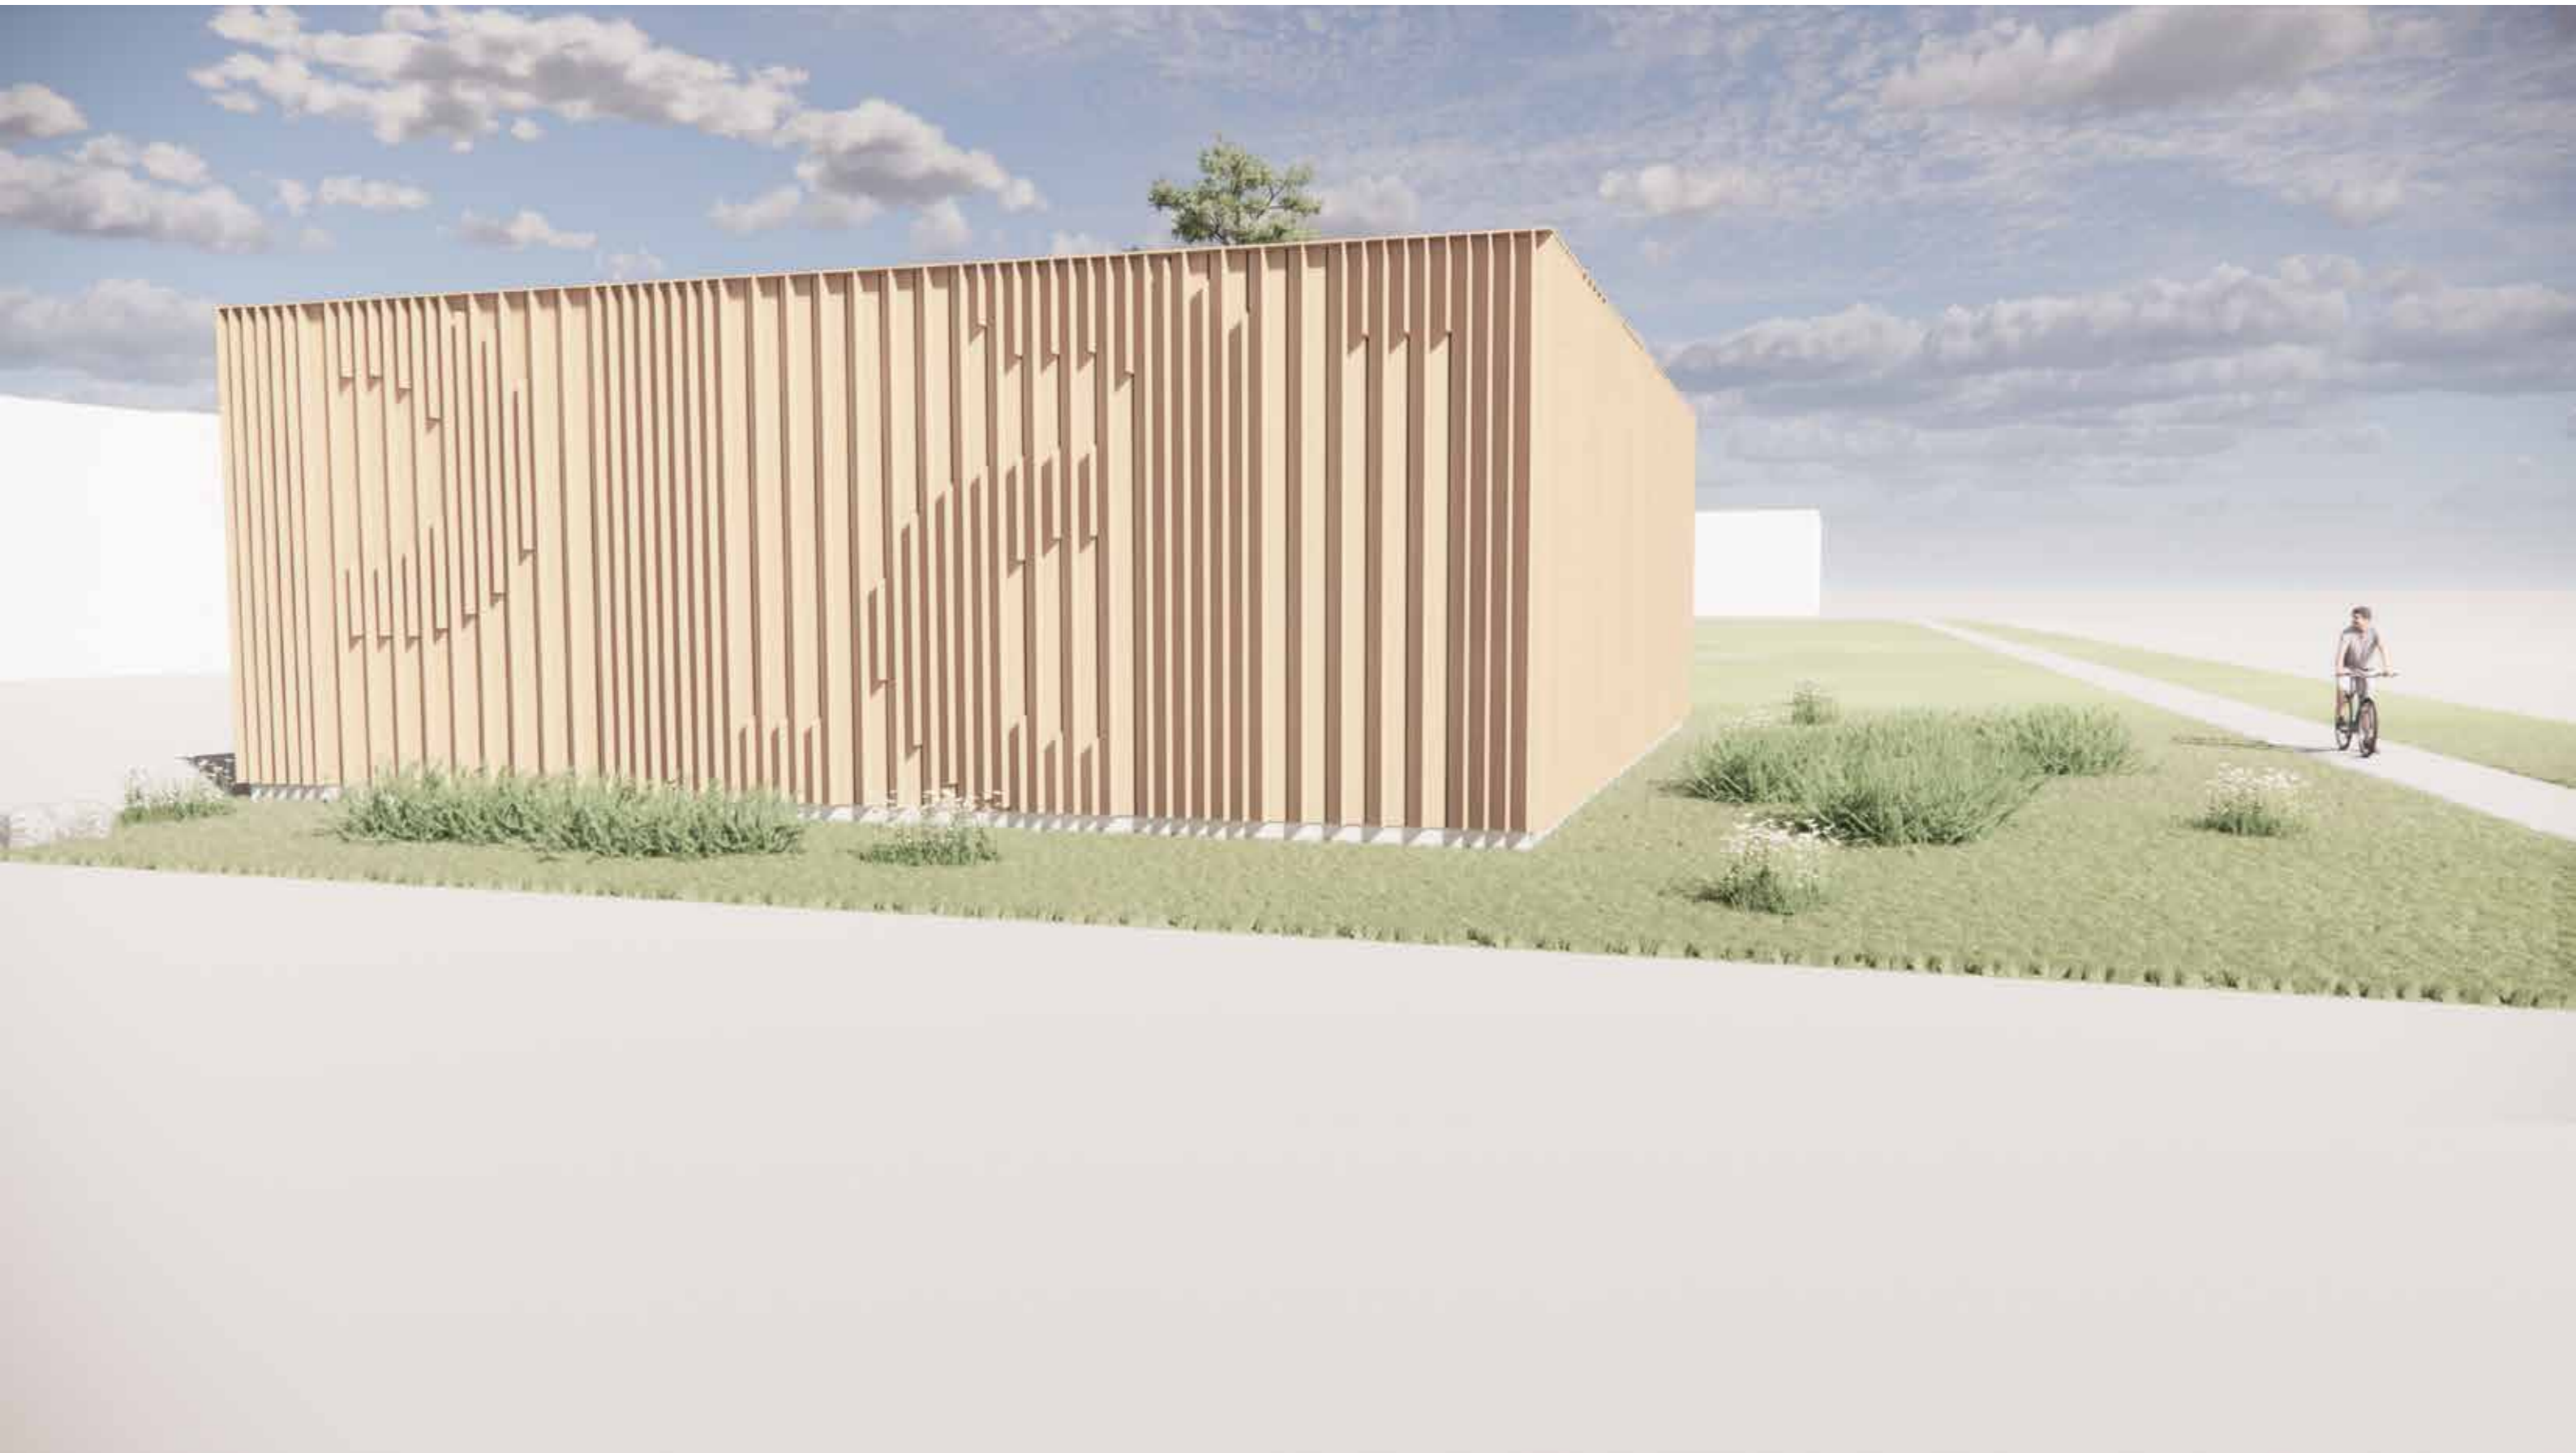

grijze latten als vast patroon doorzetten invulling; lat tbv letter 18x90 of open naad

3d-beelden paviljoen

SUSTAINABLE  
PLATOWOOD®  
SINCE 1988

schaduw / gelaagdheid gevel

paviljoen in de context