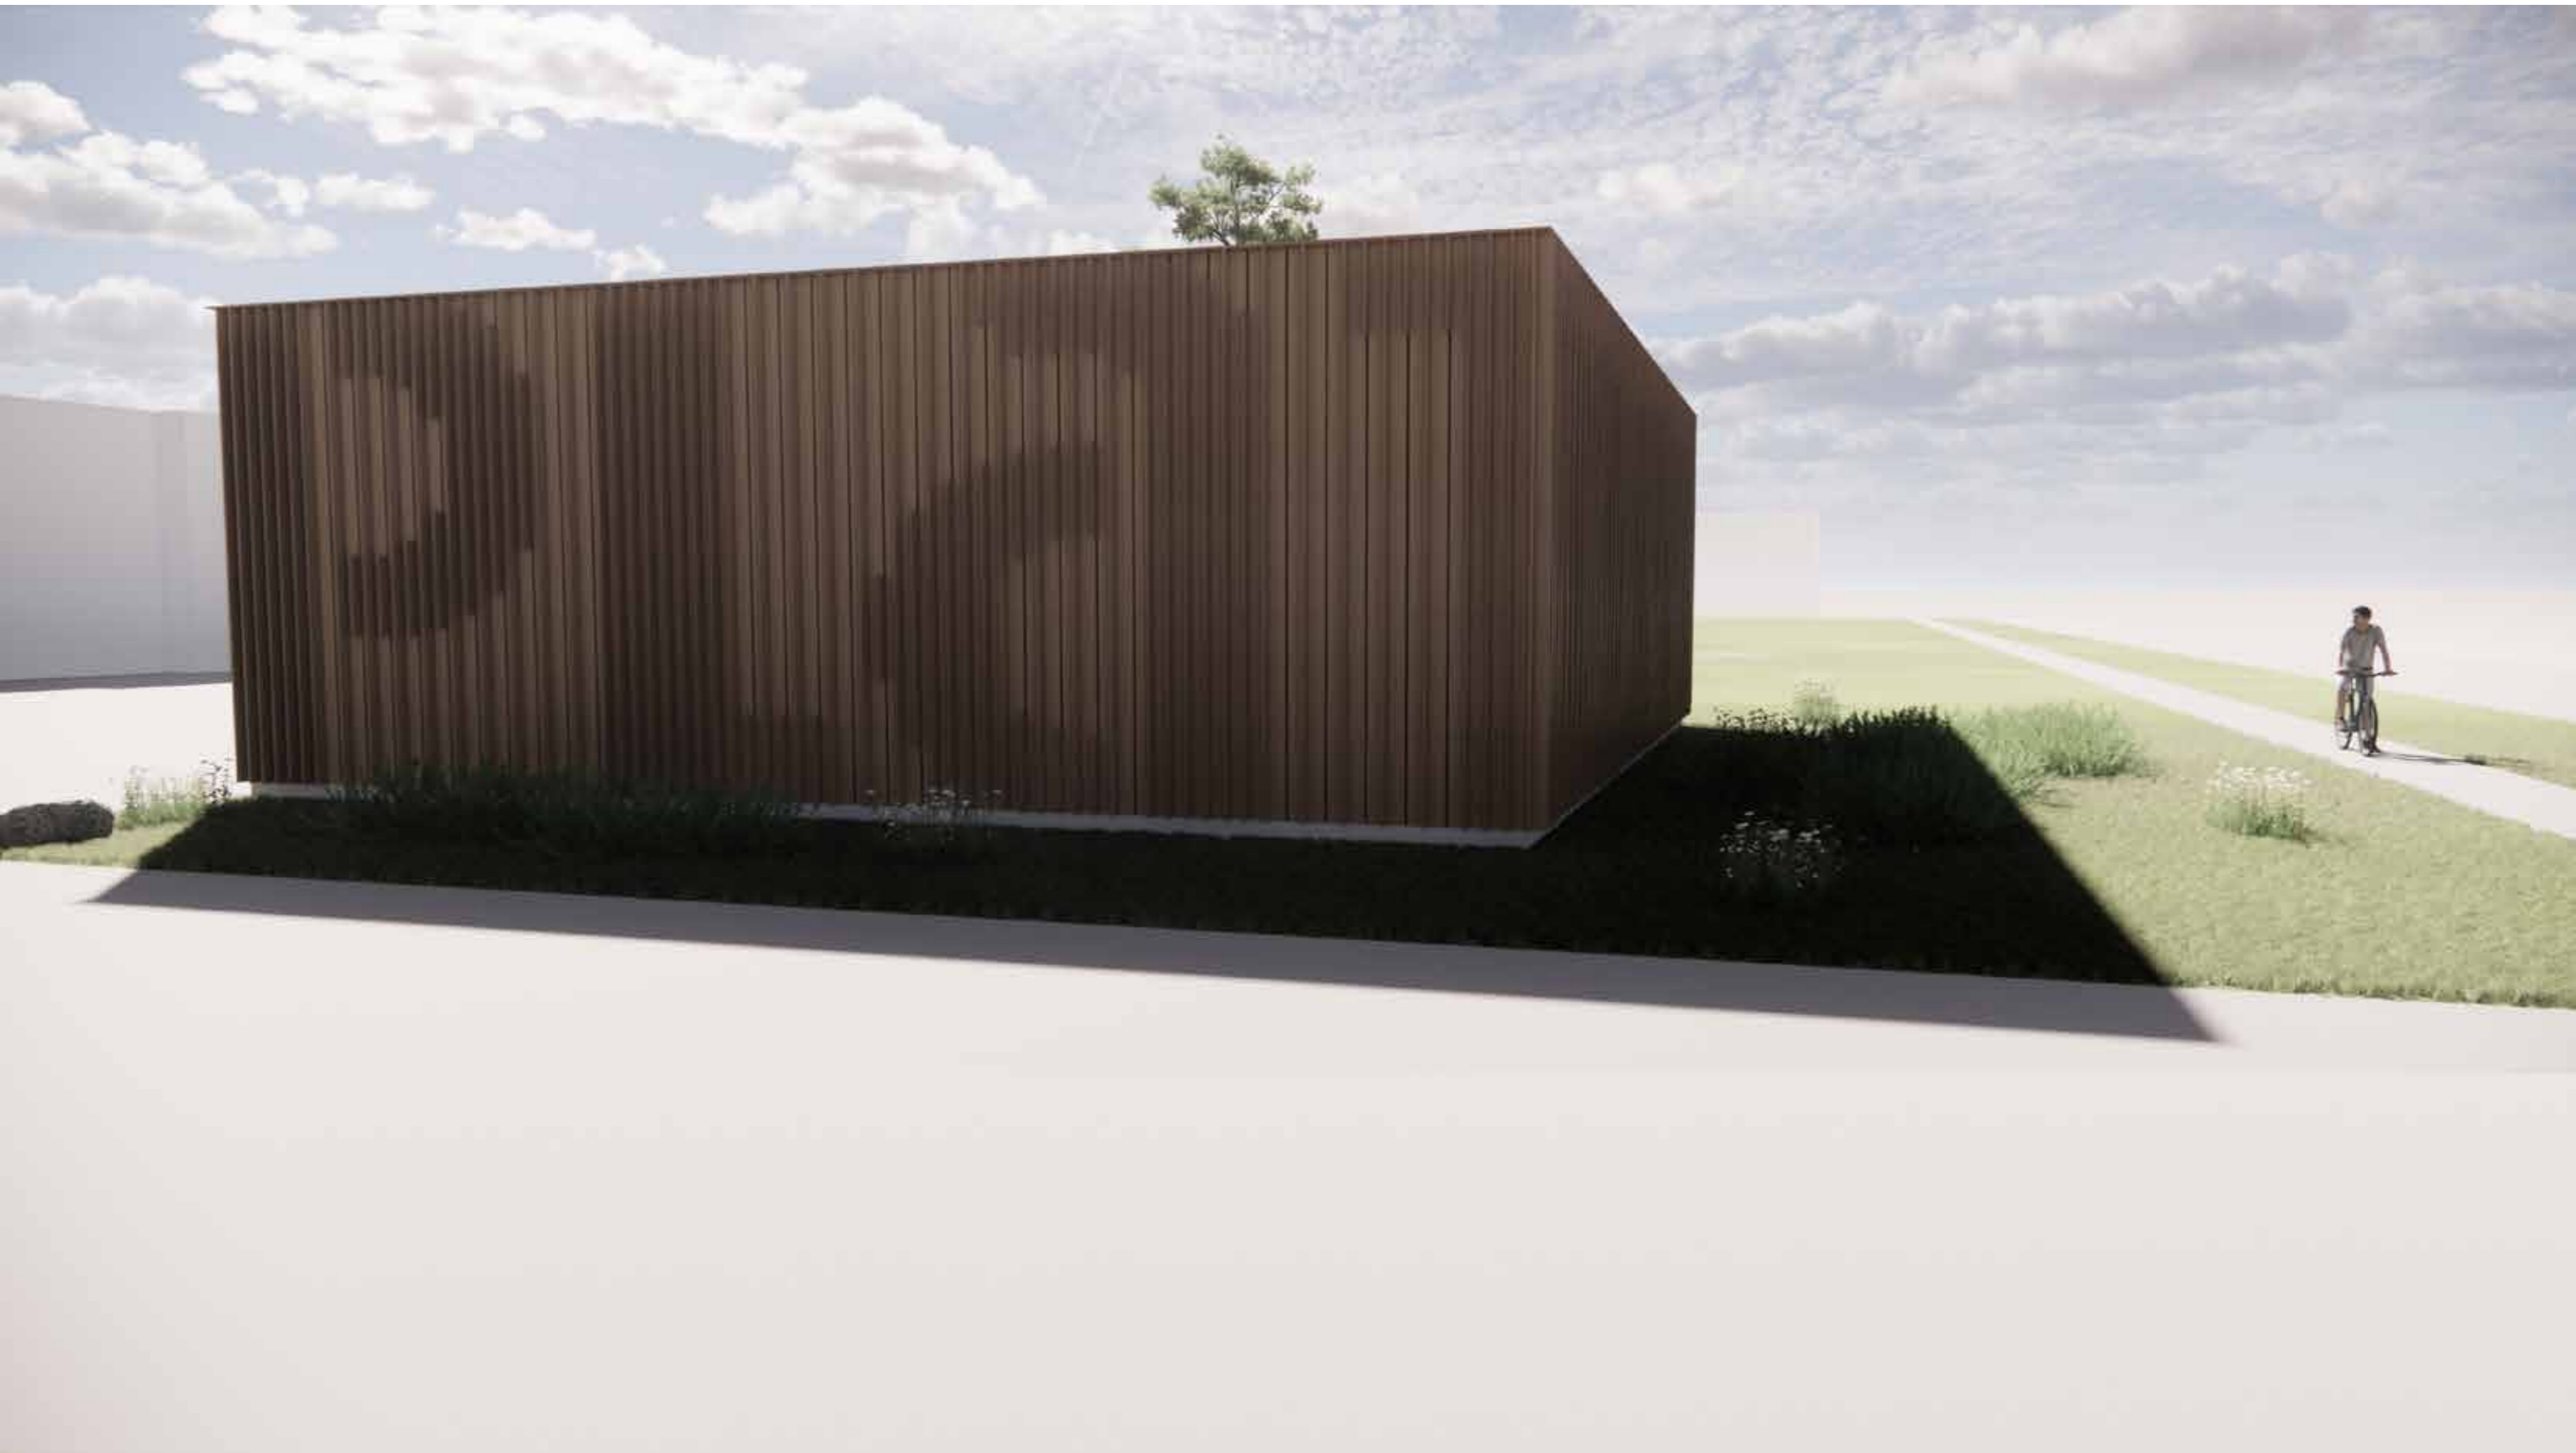

grijze latten als vast patroon doorzetten invulling; lat tbv letter 18x90 of open naad

3d-beelden paviljoen

SUSTAINABLE  
PLATOWOOD®  
SINCE 1988

schaduw / gelaagdheid gevel

paviljoen in de context