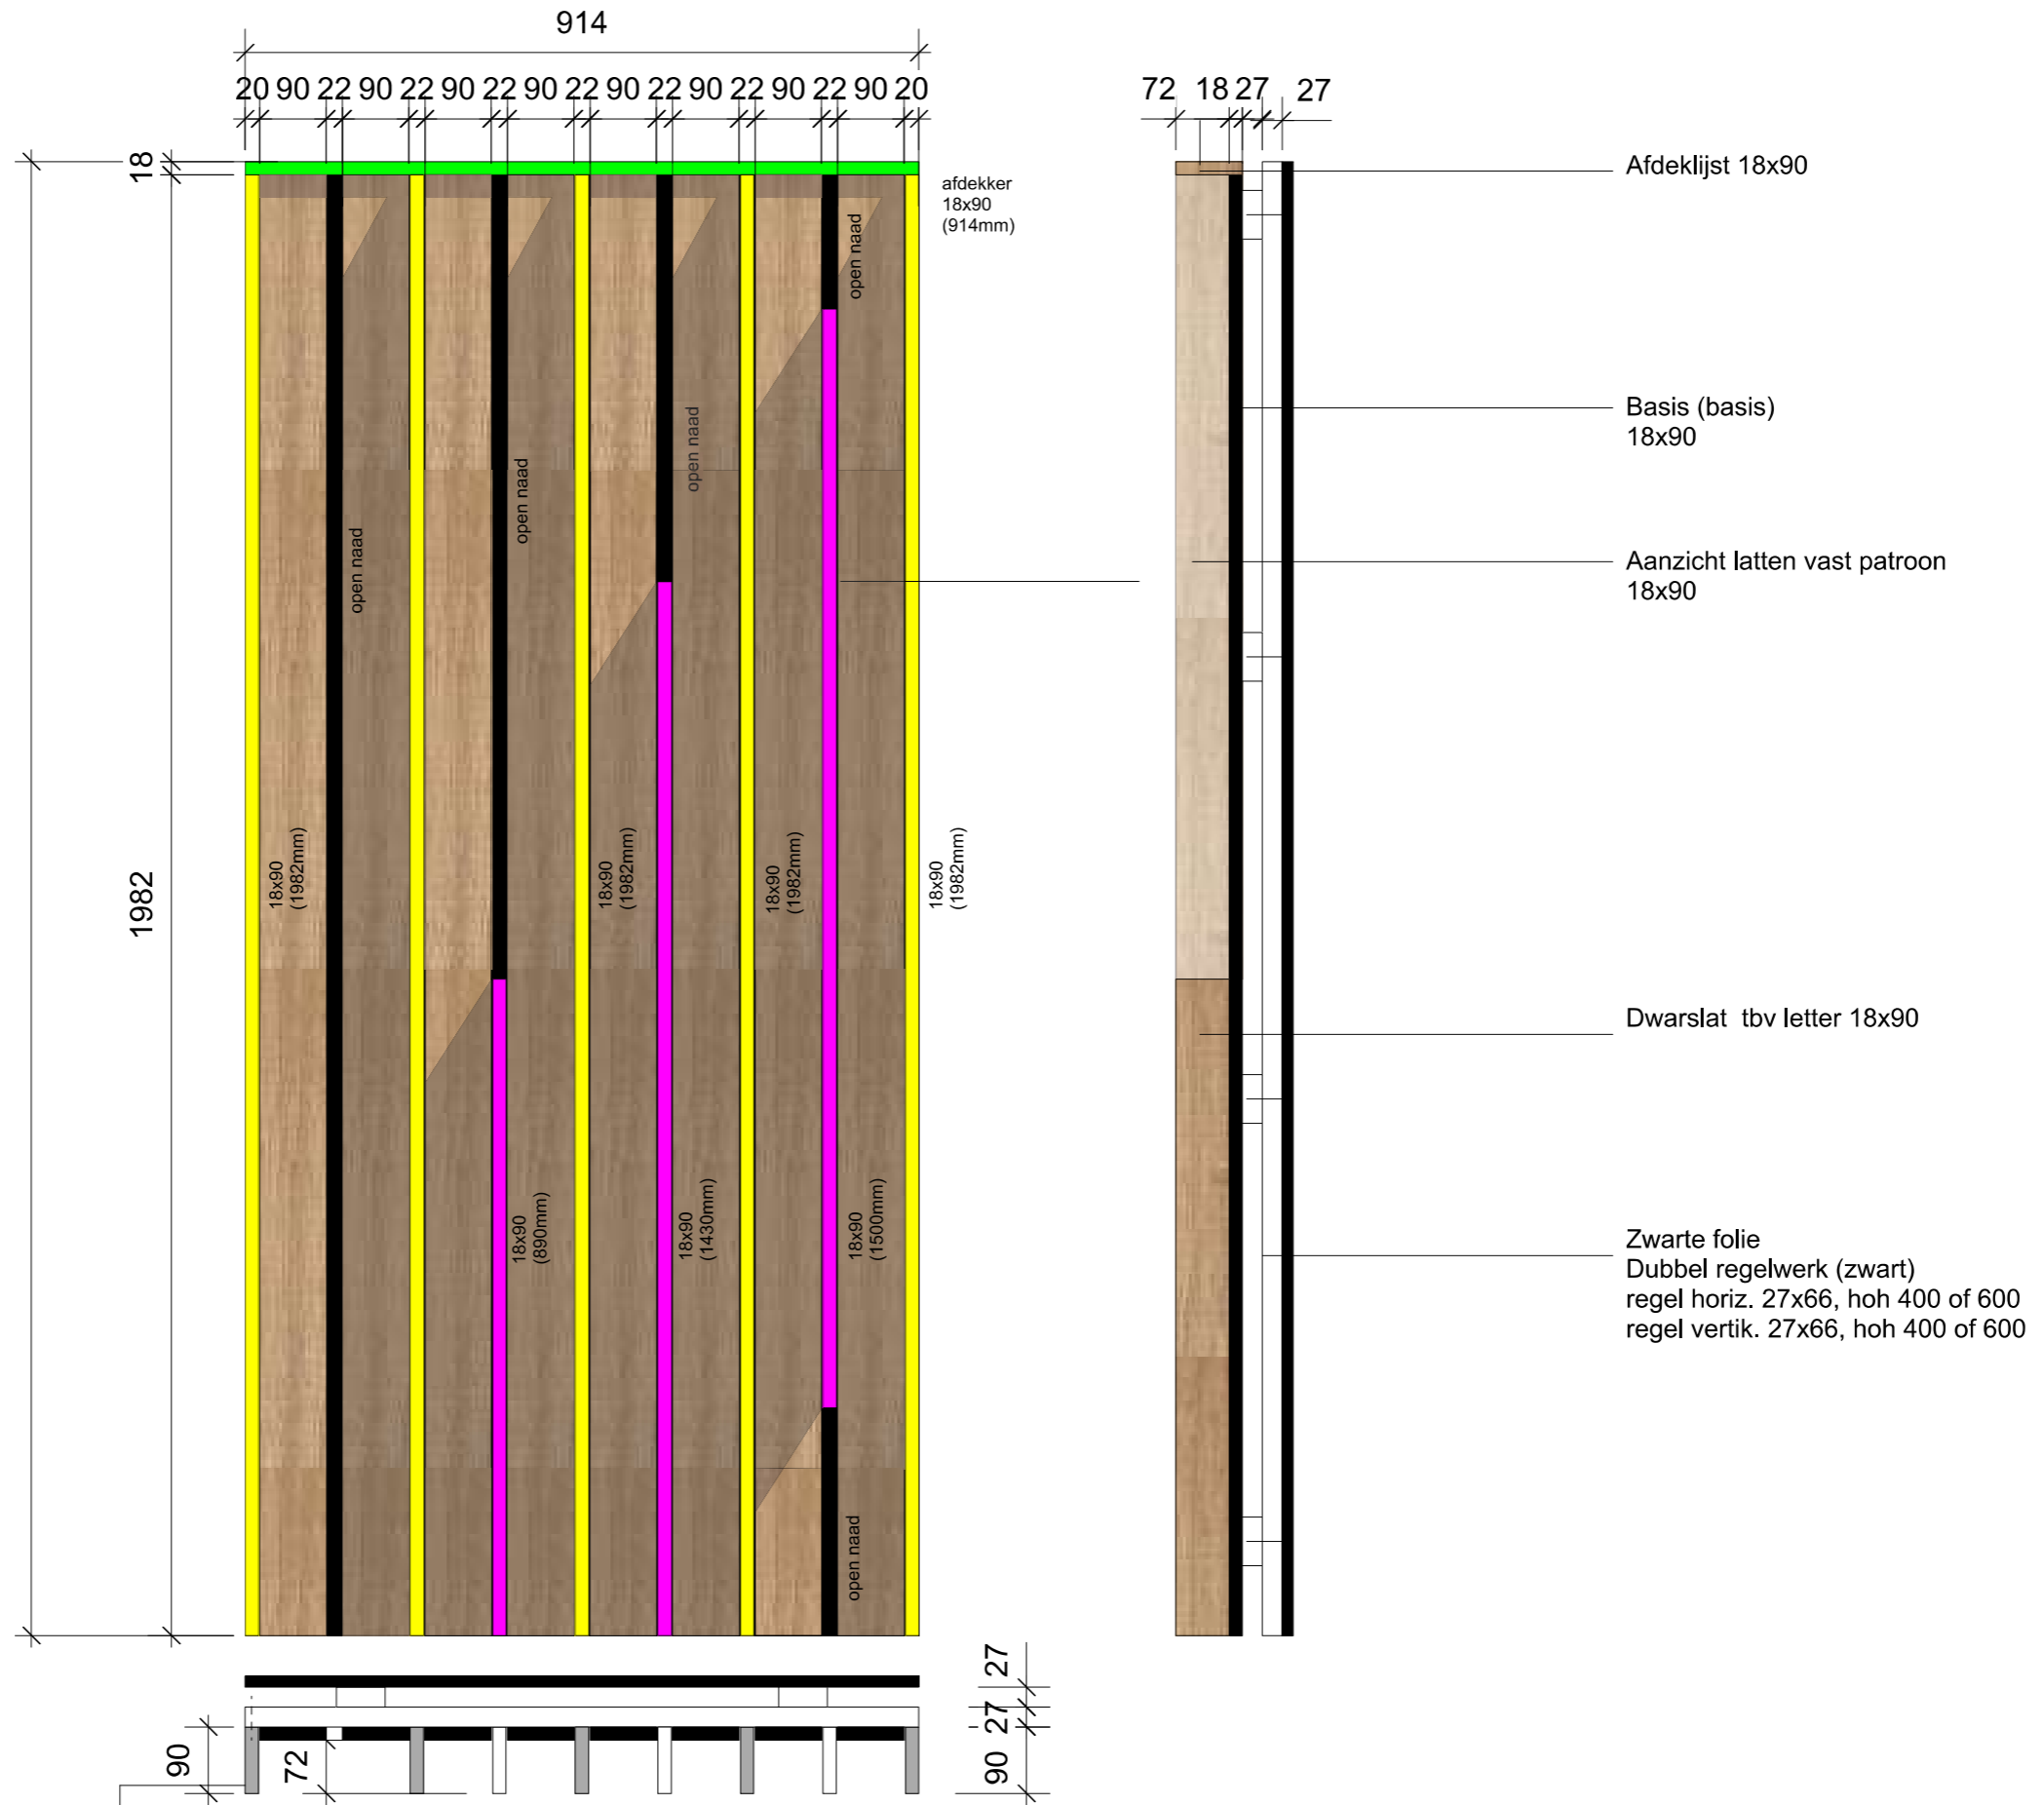

## LAAG 2 de invulling

plankbreedtes 52,66,90,115 en 140  
of wisselende plankbreedten

## LAAG 3 de toepassing

planken in elke naad, 1 naad open, 2 naden open,  
vulling als letter, patroon (vloeiend) of strak

ZWARTE FOLIE / ONDERGROND

VERTICALE REGELS

HORIZONTALI REGELS

LAAG 1, DE BASIS (OPEN GEVELBEKLEDING)

## HET RESULTAAT

**PLATO WOOD**<sup>®</sup>  
TWIST

**VERSCHILLENDE  
TOEPASSINGEN**

toepassing / voorstel  
paviljoen Platowood

mock up

Geveldeel - letter O (voorstel mock-up 1mx2m)

1:20

PLATOWOOD®

# Mock-up

1:10

Dwarslatten 18x90 met 1 open naad (22mm) als repetitie. Invulling letters deel 18x90 blind bevestigen op horiz. regel. (eventueel als alternatief dwarslatten 27mm dik ipv 18mm als dit voor bevestiging (slijten) nodig is.