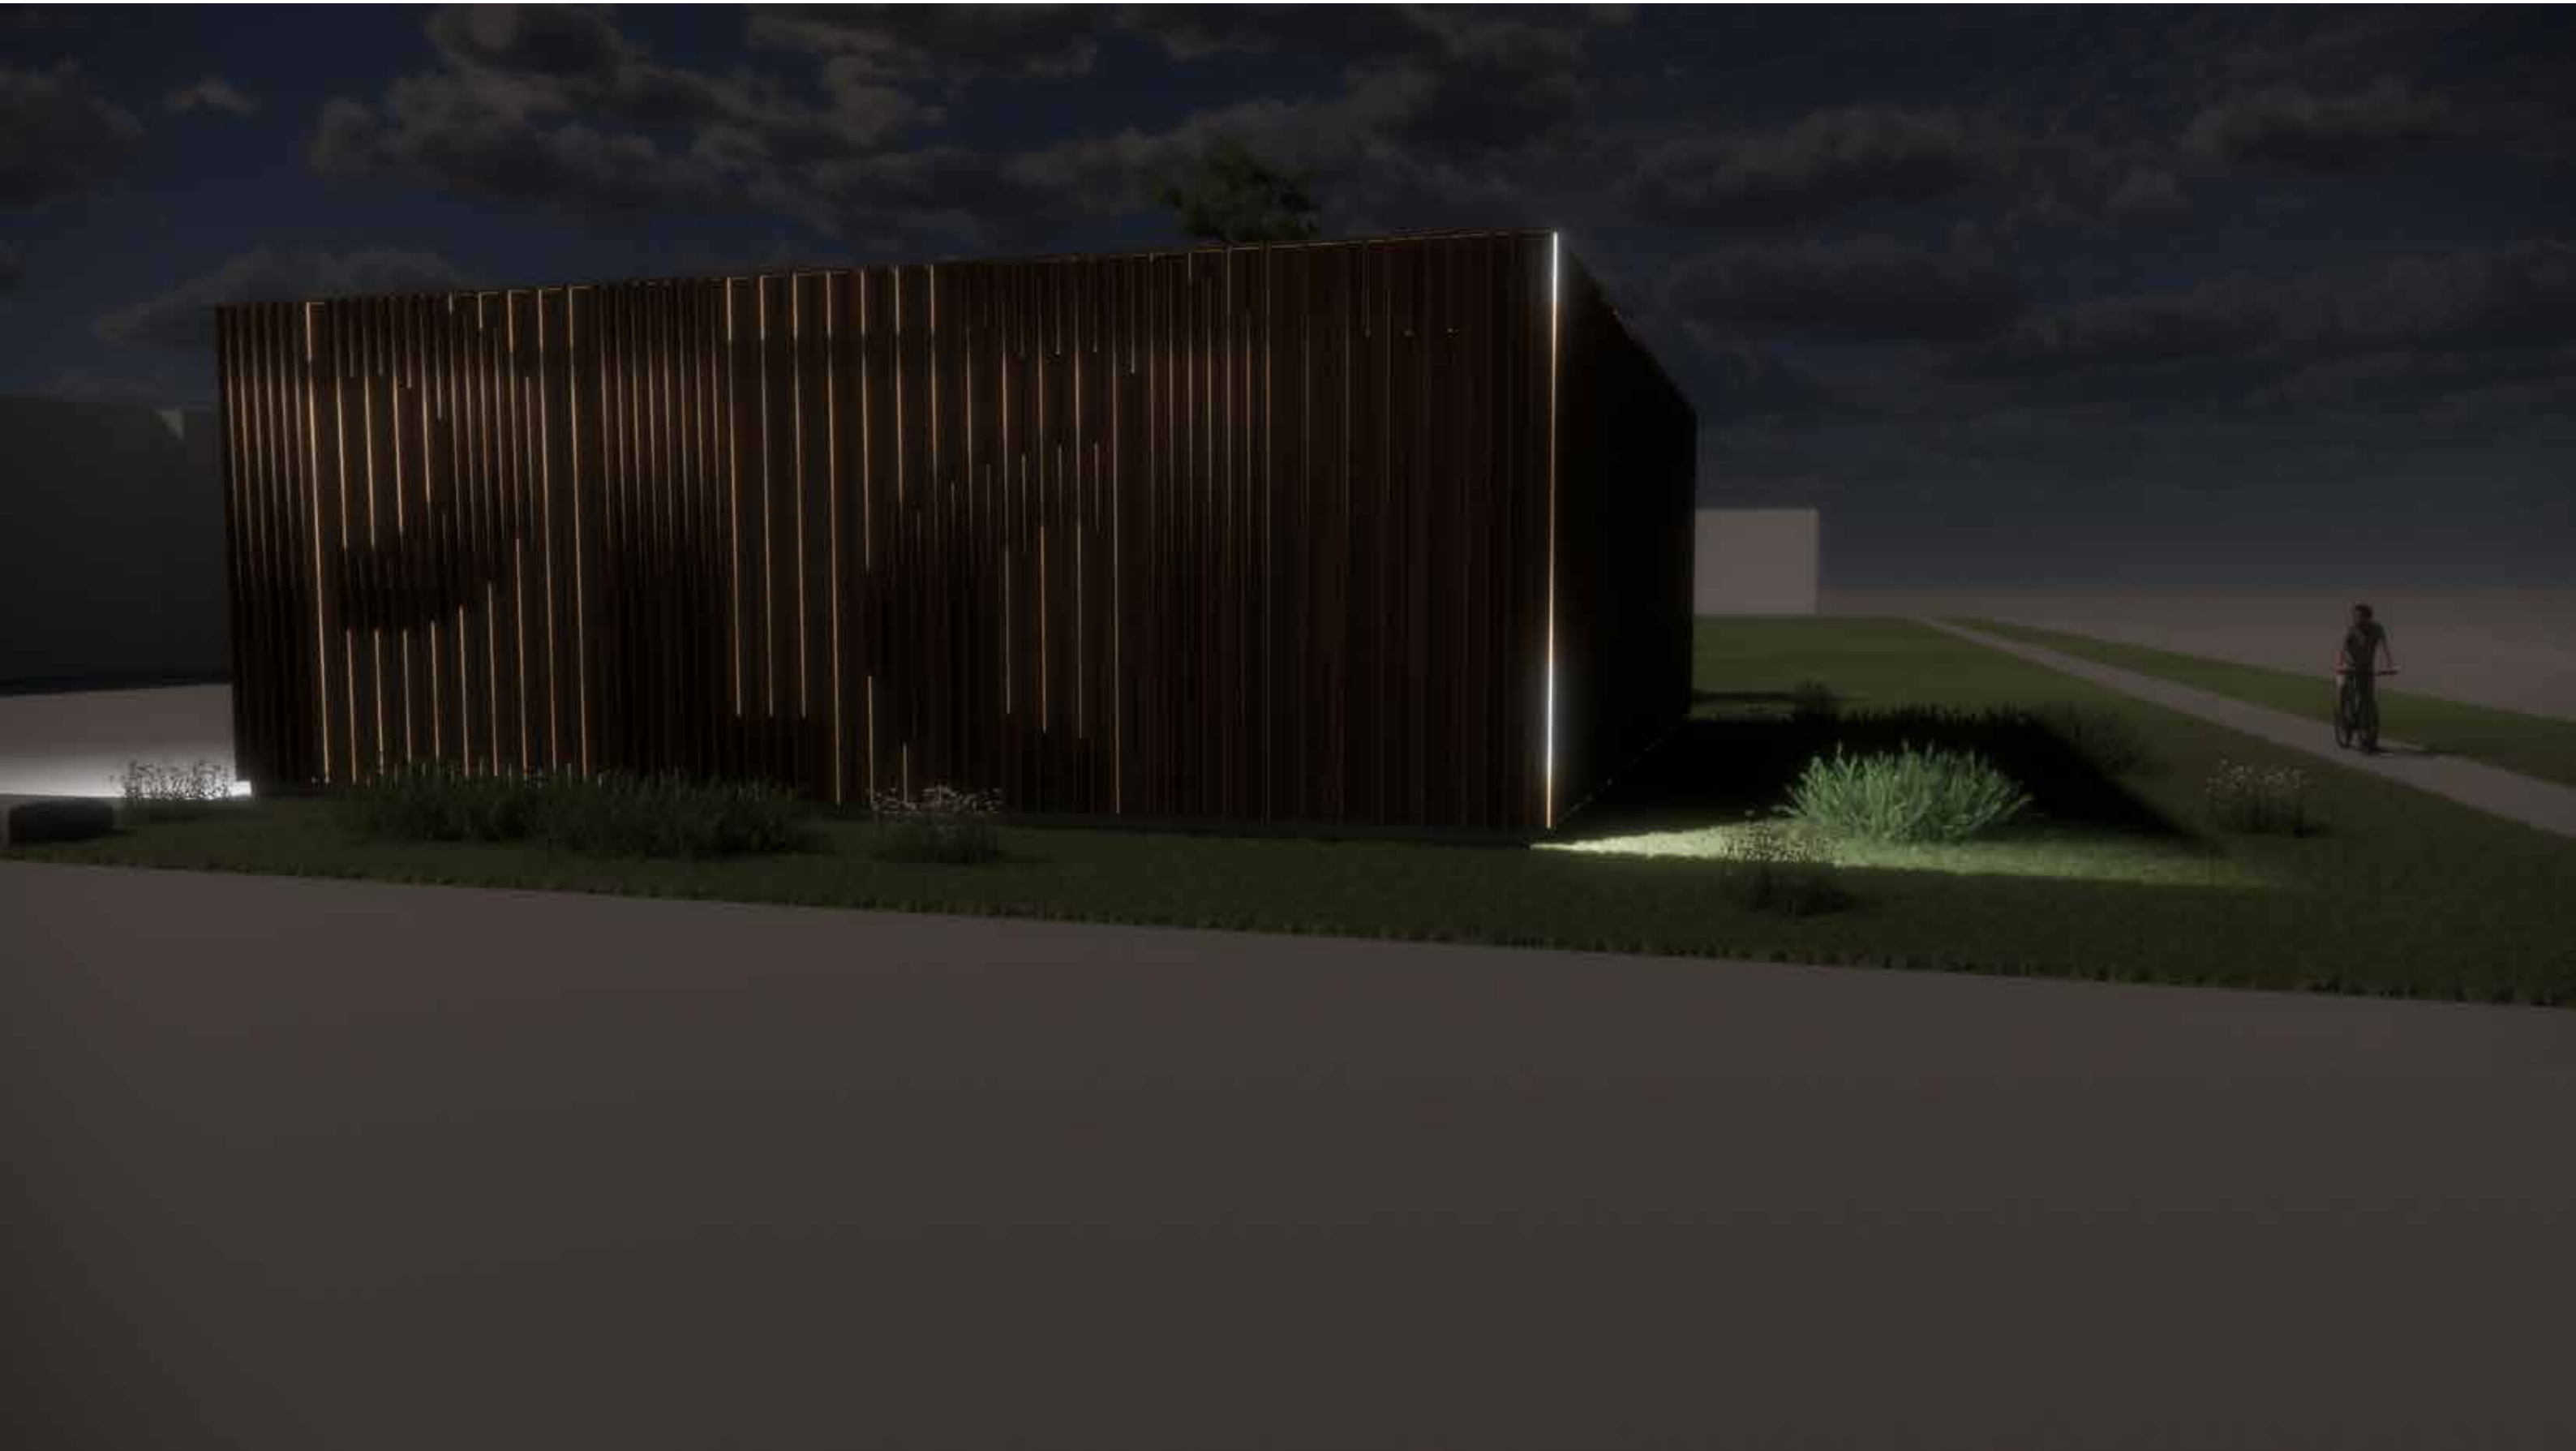

grijze latten als vast patroon doorzetten invulling; lat tbv letter 18x90 of open naad

3d-beelden paviljoen

SUSTAINABLE  
PLATOWOOD®  
SINCE 1988

schaduw / gelaagdheid gevel

paviljoen in de context